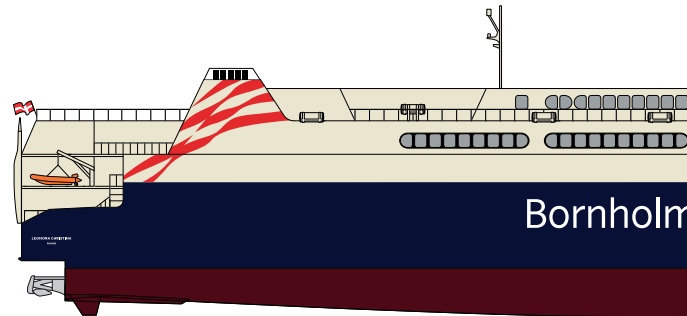

A* Sejler ikke d. 27.10. B* Sejler ikke d. 24.09, 15.10, 22.10.
C* Sejler kun d. 24.09, 15.10, 22.10.

Færgen sejler til de danske øer

Færgen sejler til tid med familien, lang weekend og Bornholm, til smuk natur, strand og Fanø, til skov, saltvand og Samsø, til hyggelige byer og Als og til madkurv, udflugter og Langeland. Tag Færgen. Den er i havn om få minutter.