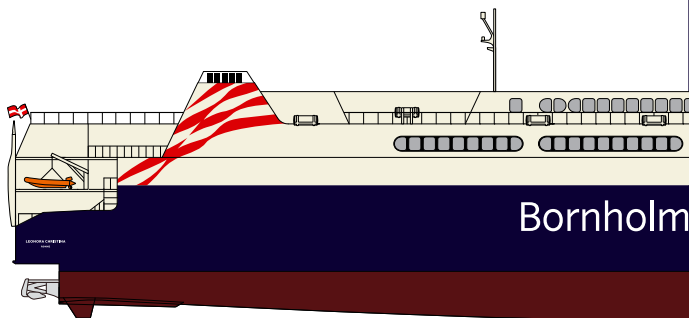

Færgen sejler til de danske øer

Færgen sejler til tid med familien, lang weekend og Bornholm, til smuk natur, strand og Fanø, til skov, saltvand og Samsø, til hyggelige byer og Als og til madkurv, udflugter og Langeland. Tag Færgen. Den er i havn om få minutter.